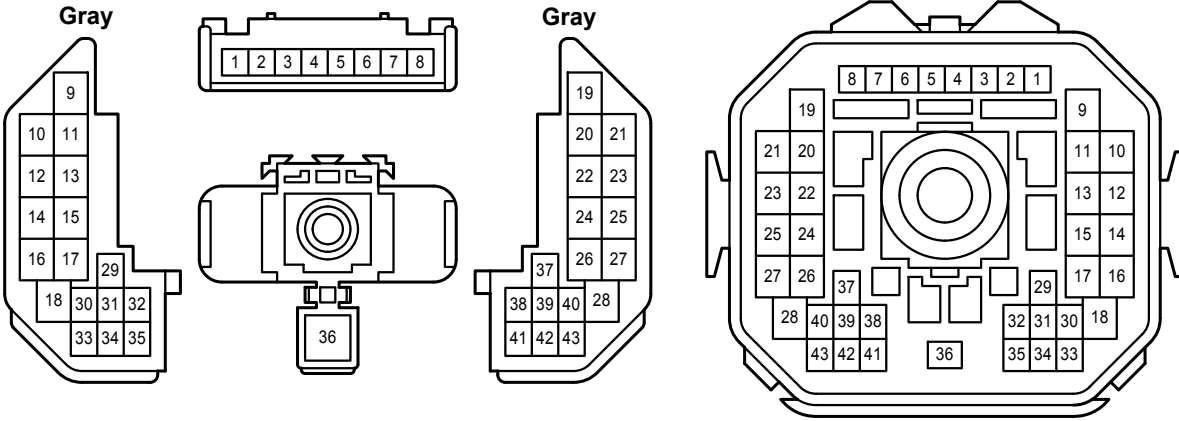

IB3  
Gray

IC1  
Gray

IC2  
White

Interior Light

ID1  
Blue

ID2  
White

ID3  
White

IF1  
White